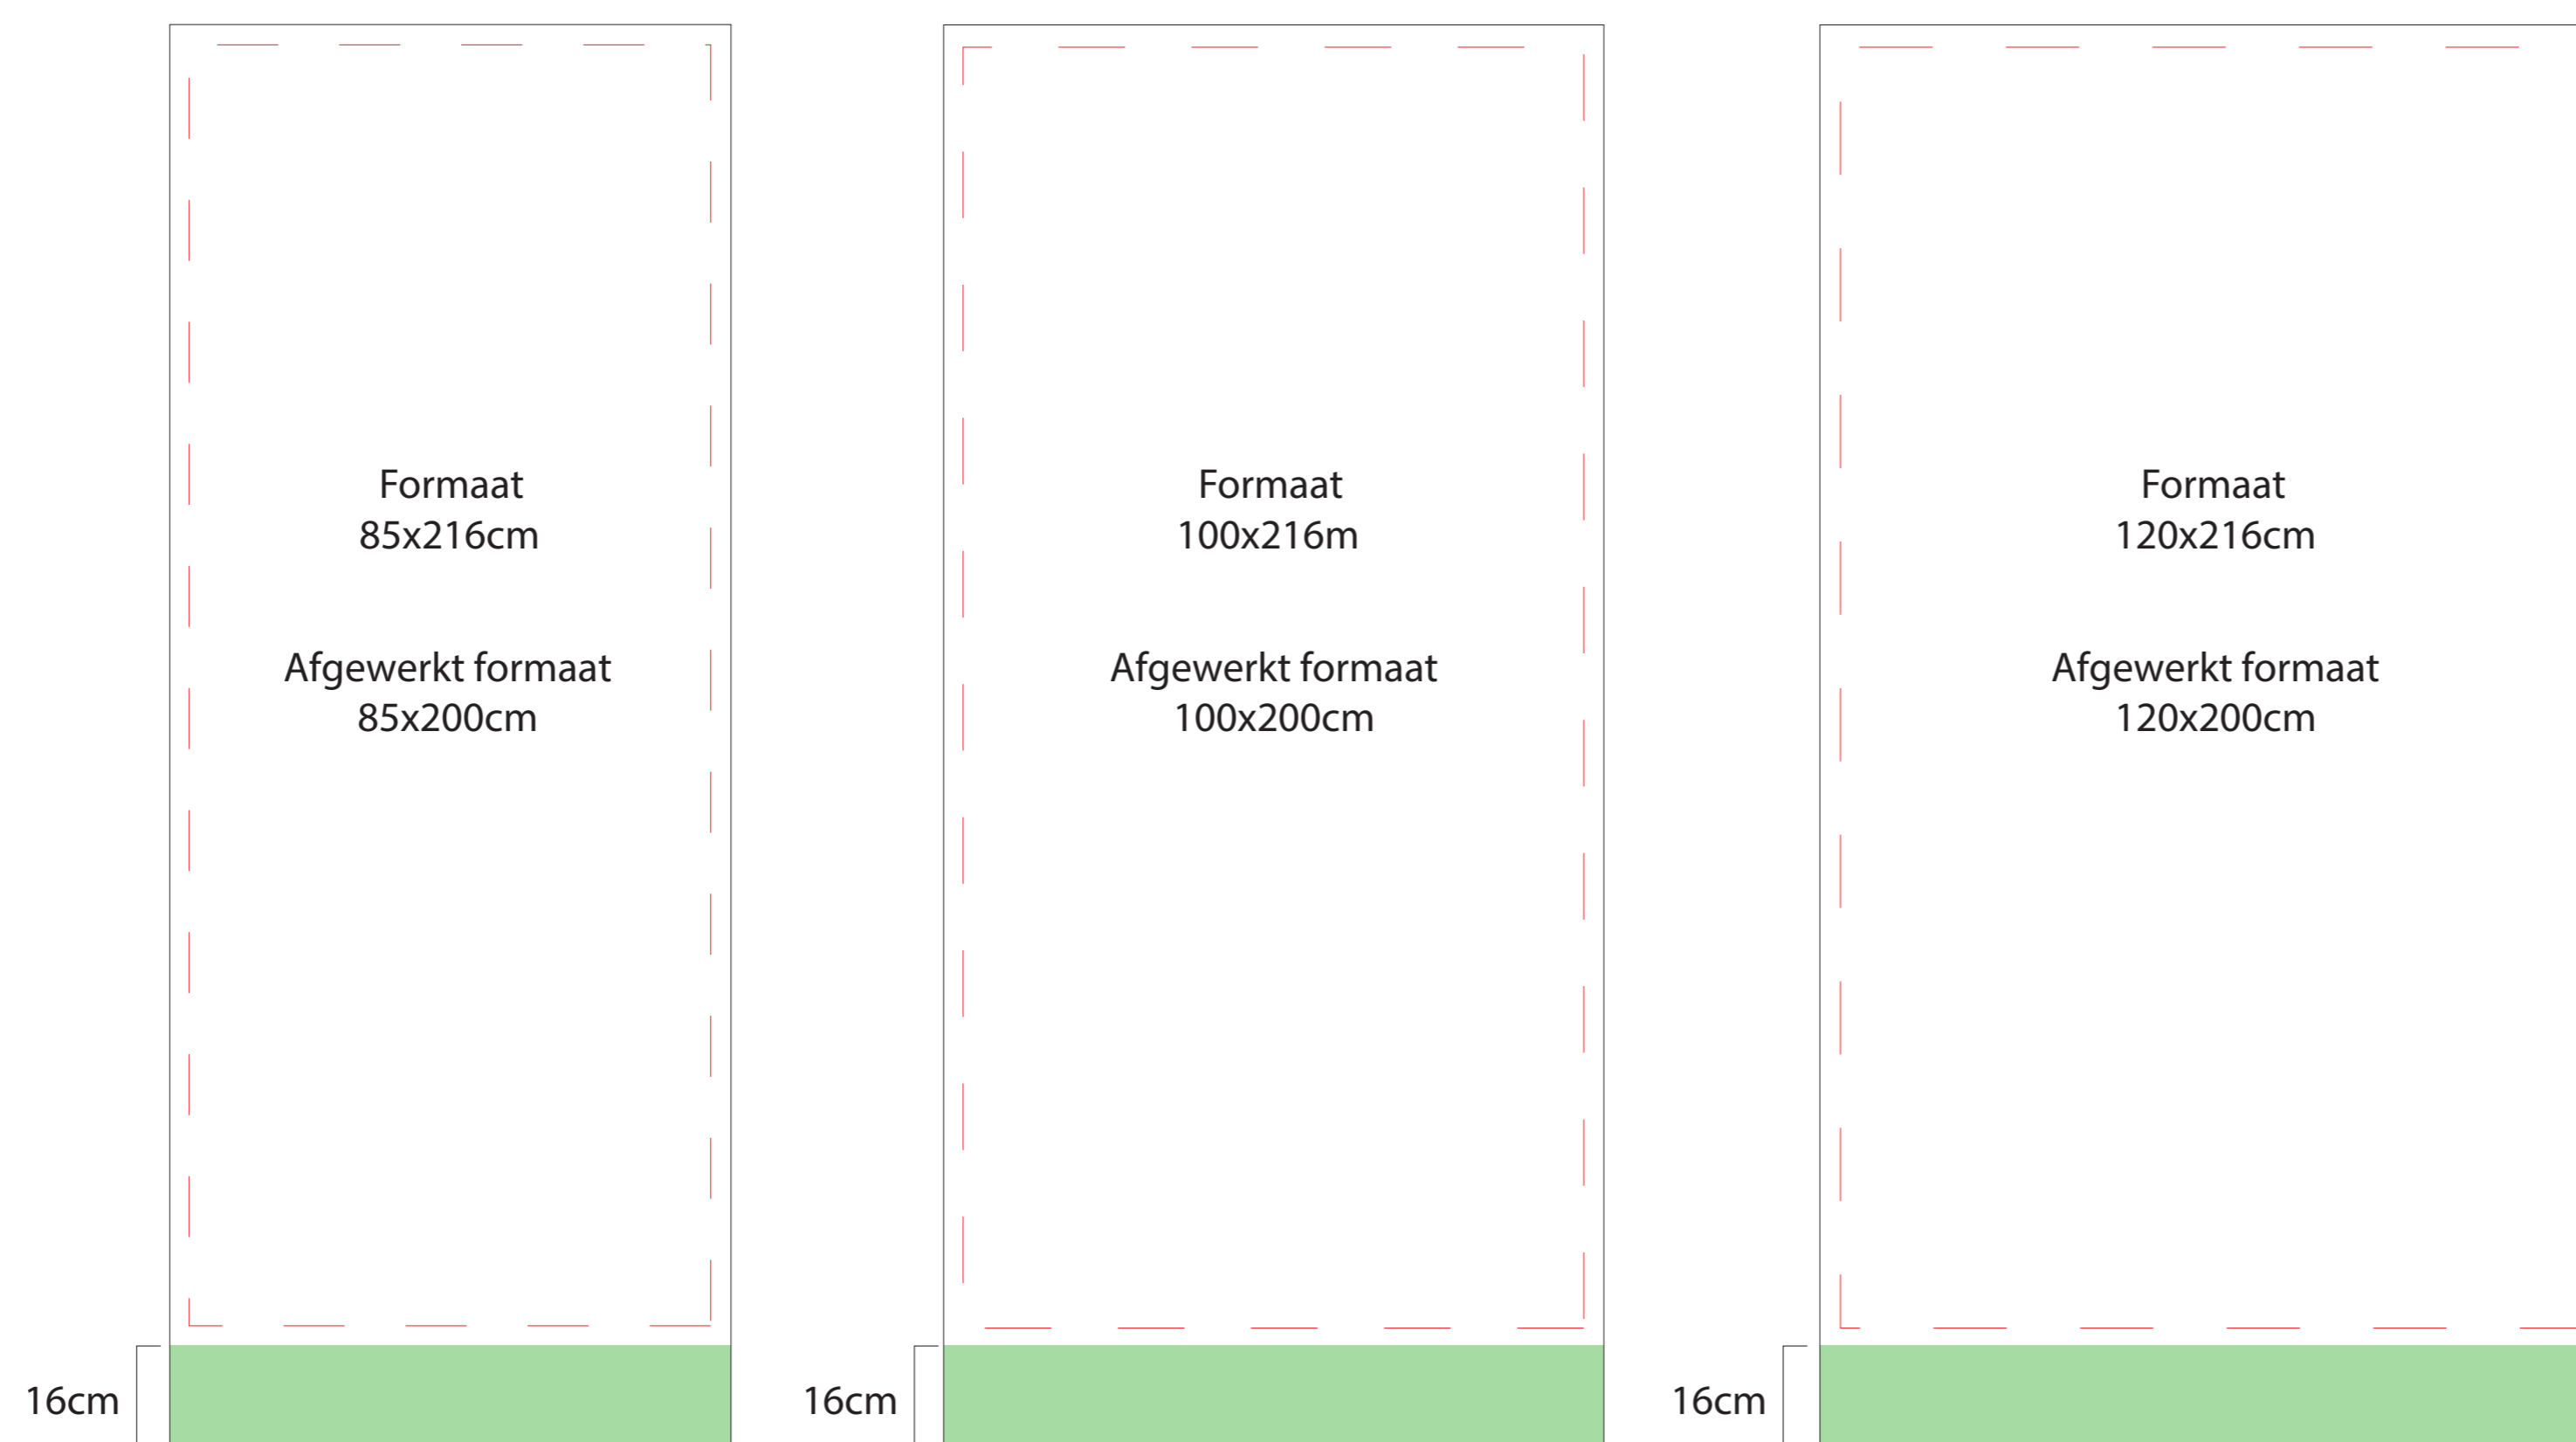

Roll-up banner PVC banner 510g

Aan te leveren formaat
Laat de achtergrond en alle afbeeldingen doorlopen tot aan deze rand.

Veilige zone (3 cm)
Blijf met jouw tekst en belangrijke afbeeldingen minimaal binnen deze lijn.

Let op: De onderste 16cm is extra lengte die in de banner zal verdwijnen.
Laat hier je achtergrond foto of kleur in doorlopen zodat er geen witte randen zichtbaar zijn!

AANLEVERGEGEVENS:

Teksten/ Fonts (lettertypes) omzetten naar lettercontouren.

Drukstanden aanleveren in werkelijke grootte, formaat in de templates is 1:10.

Drukbestand aanleveren zonder middelste rode stippellijn (veilige zone) en zwarte lijn.

Drukbestand aanleveren in AI, EPS of PDF.

JPG, PNG en Tiff bestanden moeten minimaal 150 DPI zijn.

Drukbestanden moeten opgebouwd zijn uit CMYK of PMS kleuren.

Drukbestand aanleveren zonder afloop, zwarte lijn is snijlijn.

Definitieve drukbestand aanleveren zonder snij- en pastekens.